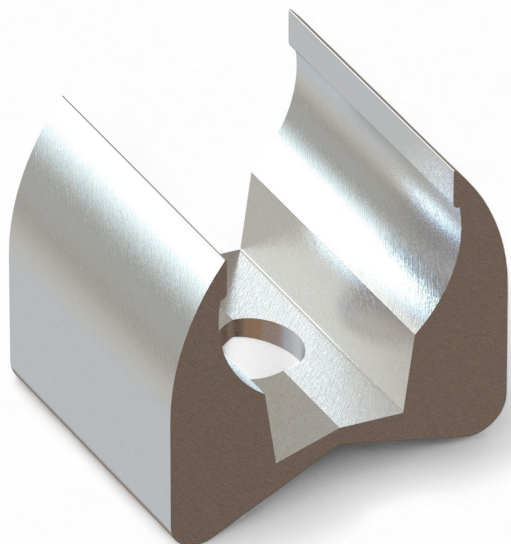

Panoramica

Clip a sella in alluminio / 19 mm parte superiore - 100 pz.

Codice prodotto: 03200300

Opzioni

u/conf.

TGU GmbH & Co. KG
Joseph-Monier-Str. 2
48268 Greven
Deutschland

Kontakt:
Telefon: +49 2575/95587-
15
Fax: +49 2575/95587-87
E-Mail: info@tgu-shop.com

Rechtliches:
Amtsgericht Ibbenbüren
USt-ID-Nr.:
DE 125543036

Descrizione

- **Campo di applicazione:** Parte del set di elementi di serraggio in alluminio da 19 mm
- **Materiale:** Alluminio per una connessione stabile e durevole
- **Caratteristica:** In combinazione con le clip a piastra forma il collegamento tra l'asta di spinta e il tubo in alluminio
- **Unità di confezionamento:** 100 pezzi

La **clip a sella in alluminio 19 mm parte superiore** è un componente essenziale del **set di elementi di serraggio in alluminio da 19 mm**. Viene impiegata negli attuatori a stelo e, in combinazione con le clip a piastra, crea il collegamento tra l'asta di spinta e il tubo in alluminio.

Grazie alla **costruzione in alluminio di alta qualità**, offre una soluzione di fissaggio affidabile e durevole per i sistemi di ombreggiatura.