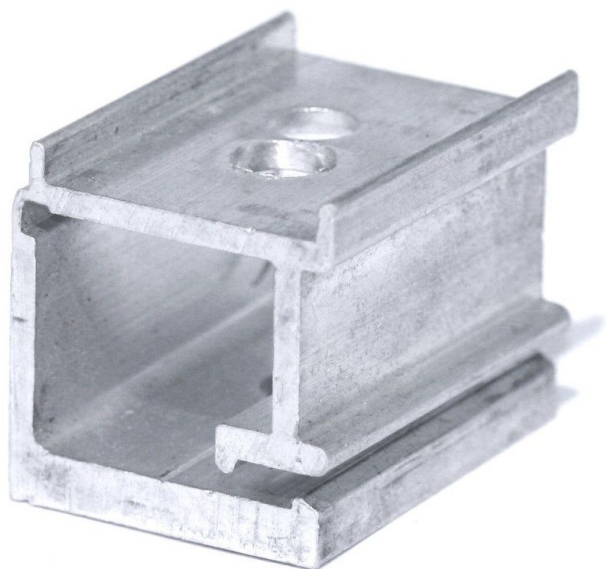

Panoramica

clip alluminio trazione cavo 26 mm/ metà inferiore

Codice prodotto: 03200126-1

Opzioni

Esecuzione

26 mm - parte inferiore

35 mm - parte inferiore

u/conf.

Descrizione

- **Campo d'impiego:** Parte del set di elementi di bloccaggio in alluminio da 19 mm
- **Materiale:** Alluminio
- **Caratteristica:** Garantisce il fissaggio stabile del cavo d'acciaio

La **clip alluminio trazione cavo 26 mm - metà inferiore** è un componente essenziale del set di elementi di bloccaggio da 19 mm. Assicura il fissaggio sicuro del cavo d'acciaio e garantisce un collegamento stabile.

Grazie alla costruzione in alluminio di alta qualità, l'elemento di serraggio è particolarmente durevole e resistente agli agenti atmosferici.