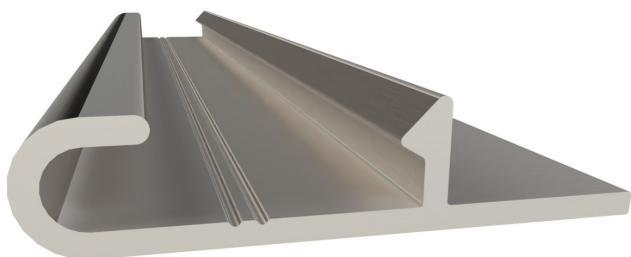

Übersicht

Folienklemmprofil Alu L = 6000 mm - Bund á 127 Stg

Artikelnummer: 89200100

Optionen

VPE

Bund

lose

Image

Beschreibung

- **Einsatzbereich:** Befestigung von Gewächshausfolien an der Tragstruktur
- **Material:** Aluminium – leicht, stabil und korrosionsbeständig
- **Länge:** 6.000 mm
- **Montage:** Anschraubbar über integrierte Montagelasche
- **Funktion:** Fixierung der Folie in Kombination mit zweiteiligen PVC-Klemmleisten

Das **Folien Klemmprofil aus Aluminium** mit einer Länge von 6.000 mm ist die praktische Lösung zur sicheren Befestigung von Gewächshausfolien. Es wird über eine Montagelasche direkt an der Gewächshauskonstruktion verschraubt. Die eingelegte Folie wird mit zweiteiligen PVC-Klemmleisten fixiert, wodurch eine beschädigungsfreie und langlebige Verbindung entsteht. Die durchdachte Bauweise erleichtert nicht nur die Montage, sondern schützt auch das Material bei späterer Demontage – ideal für professionelle Foliengewächshäuser.