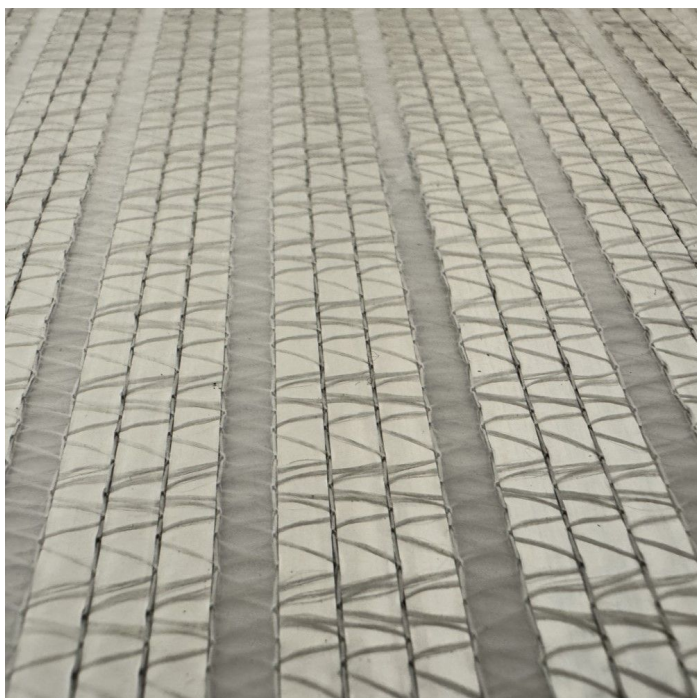

Übersicht

EcoScreen ES17 - 4,30 m

Artikelnummer: 19001743

Optionen

Breite (cm)

 325 430 530

TGU GmbH & Co. KG
Joseph-Monier-Str. 2
48268 Greven
Deutschland

Kontakt:
Telefon: +49 2575/95587-15
Fax: +49 2575/95587-87
E-Mail: info@tgu-shop.com

Rechtliches:
Amtsgericht Ibbenbüren
USt-ID-Nr.:
DE 125543036

Beschreibung

- **Einsatzbereich:** Geschlossenes Schattiergewirk für aufgelegte und aufgehängte Schattieranlagen
- **Material:** Transparentes und aluminiumbeschichtetes Bändchengewebe
- **Breite:** 4,30 m
- **Besonderheit:** Aluminiumbändchen reflektieren Wärme und Sonnenstrahlen

Das **EcoScreen ES17** ist ein preiswertes geschlossenes Schattiergewirk mit transparenten Bändchen und Aluminiumbändchen, das für den Einsatz in aufgelegten und aufgehängten Schattieranlagen konzipiert ist.

Dank einer offeneren Struktur als bei geschlossenen Schattiergeweben ermöglicht das Gewirk einen guten Luftaustausch im Gewächshaus. Die Aluminiumbändchen reflektieren Wärme und Sonnenstrahlen und verhindern, dass sich der Luftraum unter dem Glasdach stark erhitzt.