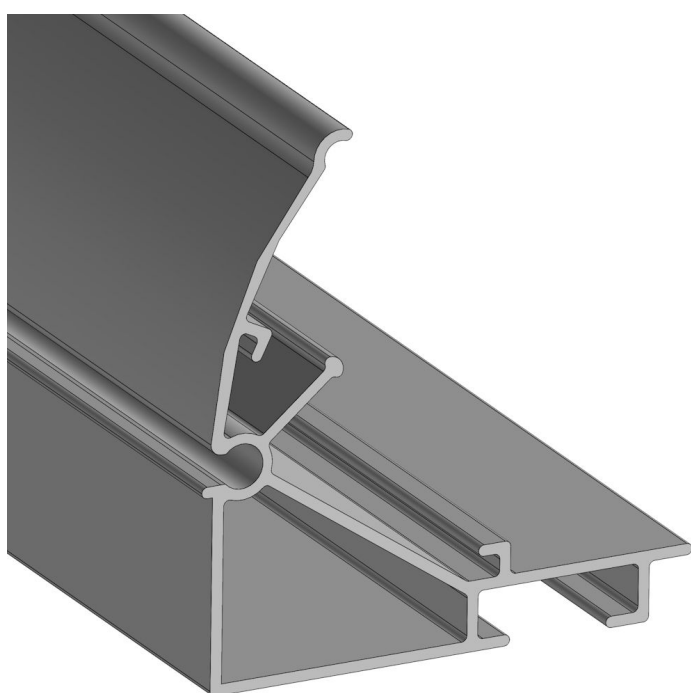

Übersicht

Screenprofil I Länge: 6,40 m - 140 Stg./Bund

Artikelnummer: 37000641

Optionen

VPE

Bund

lose

Image

Beschreibung

- **Einsatzbereich:** Gewebetransport in aufgelegten Schattierungsanlagen
- **Material:** Hochwertiges Aluminium für Stabilität und Langlebigkeit
- **Montage:** Aufnahme für Gummilippe zur sicheren Befestigung
- **Verpackungseinheit:** 140 Stück pro Bund

Das **Screenprofil I** ist ein essenzielles Bauteil für Schattierungsanlagen in Gewächshäusern. Es dient als Führungselement für das Gewebe und sorgt für eine gleichmäßige Bewegung innerhalb der Anlage.

Dank der Fertigung aus hochwertigem Aluminium ist das Profil besonders widerstandsfähig gegenüber Umwelteinflüssen und bietet eine lange Lebensdauer. Die integrierte Aufnahme für die Gummilippe ermöglicht eine sichere und stabile Befestigung des Gewebes.