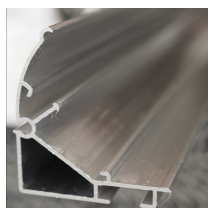

Optionen

VPE

Bund

lose

Image

Image