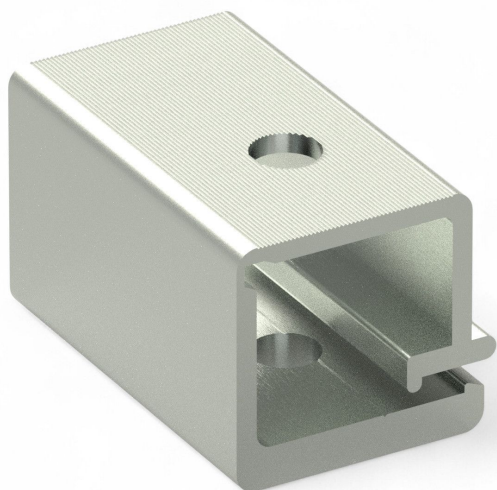

Übersicht

Profilklemmteil 40.3 mm f. Screenprofil 40 mm - VE = 250 Stk.

Artikelnummer: 03200140

Image

Image

TGU GmbH & Co. KG
Joseph-Monier-Str. 2
48268 Greven
Deutschland

Kontakt:
Telefon: +49 2575/95587-
15
Fax: +49 2575/95587-87
E-Mail: info@tgu-shop.com

Rechtliches:
Amtsgericht Ibbenbüren
USt-ID-Nr.:
DE 125543036

Beschreibung

- **Einsatzbereich:** Feste Verbindung zwischen Antriebsdrahtseil und Screenprofil in Schattierungsanlagen
- **Material:** Aluminium
- **Montage:** Das Drahtseil wird bei der Installation fest im Klemmteil fixiert
- **Verpackungseinheit:** 250 Stück

Mit dem **Profilklemmteil 40.3 mm** wird eine stabile Verbindung zwischen dem Antriebsdrahtseil und dem Screenprofil der Schattierungsanlage hergestellt. Das Drahtseil wird sicher im Klemmteil fixiert, um eine zuverlässige Funktion der Anlage zu gewährleisten.