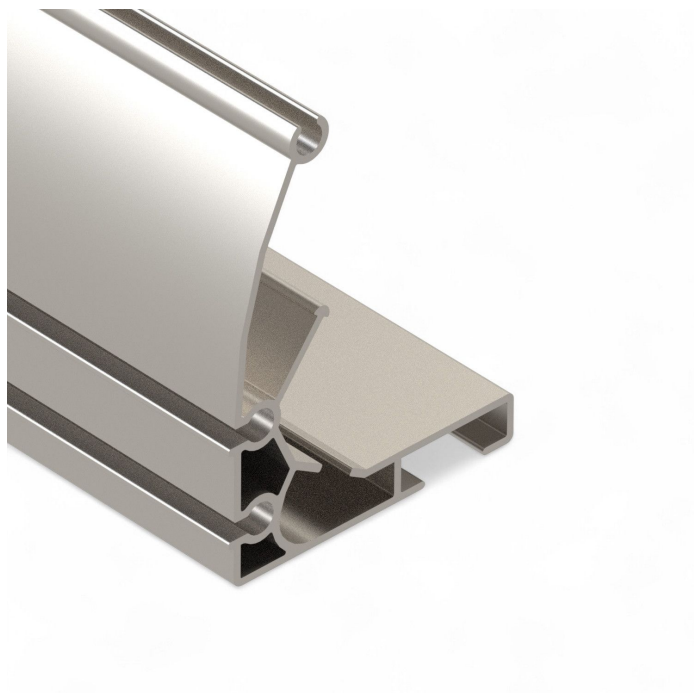

Übersicht

Screenprofil III Länge: 6,40 m - lose

Artikelnummer: 37003640

Image

Image

Optionen

VPE

Bund

Beschreibung

- **Einsatzbereich:** Gewebetransport in aufgelegten Schattieranlagen – auch bedingt für aufgehängte Systeme geeignet
- **Länge:** 6,40 m
- **Material:** Aluminium – leicht, stabil und korrosionsbeständig
- **Profiltyp:** Screenprofil III – mit zwei Aufnahmen für Gummilippen
- **Besonderheiten:**
 - Hohe Steifigkeit – ideal für größere Lasten
 - Flexible Montage durch doppelte Gummilippenaufnahme
 - Stabile Oberkante für erhöhte Belastbarkeit

Das **Screenprofil III - lose** ist ein robustes Aluminiumprofil zur Führung von Gewebbahnen in aufgelegten Schattierungssystemen. Dank seiner stabilen Oberkante und der doppelten Gummilippenaufnahme eignet es sich besonders für Anwendungen mit höheren Lasten. In Sonderfällen kann es auch in aufgehängten Anlagen verwendet werden. Die lose Lieferung ermöglicht maximale Flexibilität bei der Planung und Umsetzung individueller Gewächshauslösungen.