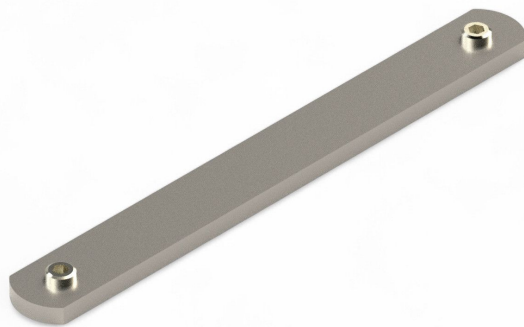

Übersicht

Verbinder 135 für Screenprofil - (inkl. Schraube) - VPE: = 100 Stk.

Artikelnummer: 28000640

Optionen

VPE (Stk.)

Image

Image