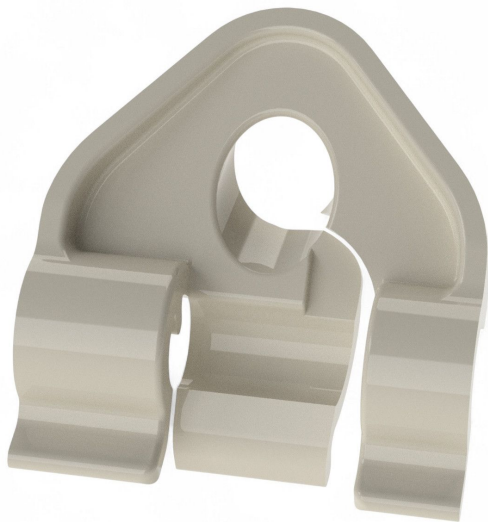

Übersicht

KST-Drahtführung oben. - VPE: = 5.000 Stk.

Artikelnummer: 03100504

Image

Image

TGU GmbH & Co. KG
Joseph-Monier-Str. 2
48268 Greven
Deutschland

Kontakt:
Telefon: +49 2575/95587-
15
Fax: +49 2575/95587-87
E-Mail: info@tgu-shop.com

Rechtliches:
Amtsgericht Ibbenbüren
USt-ID-Nr.:
DE 125543036

Beschreibung

- **Einsatzbereich:** Schutz des Polyesterdrahts und des Gewebes in aufgelegten Schattieranlagen
- **Montage:** Aufstecken auf die Oberkante des Screenprofils
- **Funktion:** Zentriert den Draht und verhindert Reibung am Profilrand
- **Material:** Kunststoff
- **Verpackungseinheit:** 5.000 Stück
- **Besonderheiten:**
 - Seitlich verschiebbar – passt sich der Gewebeführung flexibel an
 - Verlängert die Lebensdauer von Draht und Gewebe

Die **KST-Drahtführung oben** ist ein unverzichtbares Zubehör für aufgelegte Schattieranlagen. Sie wird auf die Oberkante des Screenprofils aufgesteckt und schützt den Polyesterdraht sowie das daran befestigte Gewebe vor Abrieb und Beschädigung. Durch ihre verschiebbare Ausführung lässt sie sich flexibel positionieren und sorgt für eine gleichmäßige Führung des Gewebes. Ideal für langlebige und wartungsarme Schattierungssysteme im professionellen Gewächshausbau.