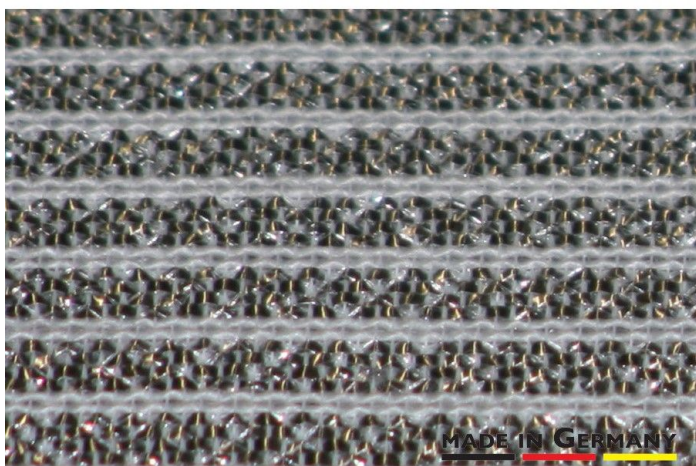

Übersicht

FFS 4/2 alu-weiß ca. 75 % - 350 cm

Artikelnummer: 13420350

Optionen

Farbe

alu-gelb

alu-grau

alu-grün

alu-orange

alu-weiß

Breite (cm)

350

450