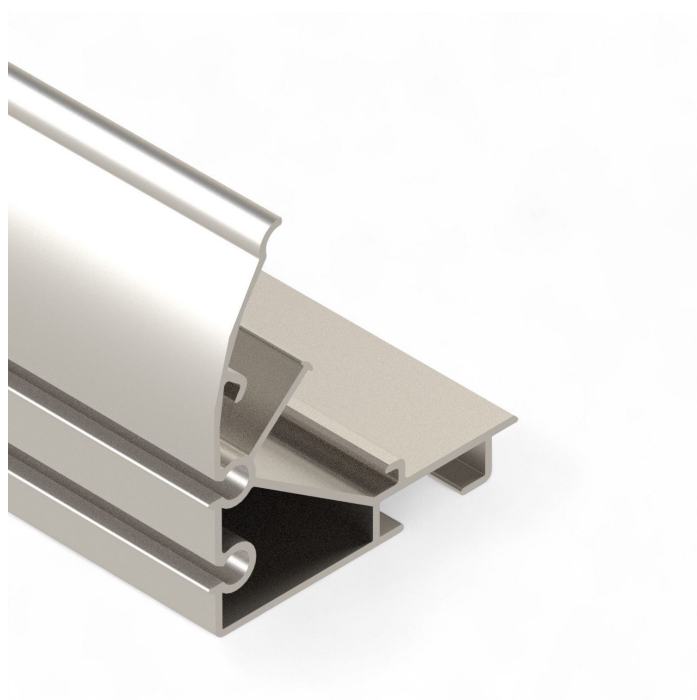

Übersicht

Screenprofil II Länge: 6,40 m - 154 Stg./Bund

Artikelnummer: 37001641

Optionen

VPE

Bund

lose

TGU GmbH & Co. KG
Joseph-Monier-Str. 2
48268 Greven
Deutschland

Das **Screenprofil II** dient als zuverlässige Lösung für den Gewebetransport in aufgelegten Schattierungsanlagen. In Sonderfällen kann es auch für aufgehängte Anlagen verwendet werden.

Dank der zwei Aufnahmen für die Gummilippe bietet das Profil eine flexible Montageoption und sorgt für eine sichere Befestigung des Schattiergewebes.