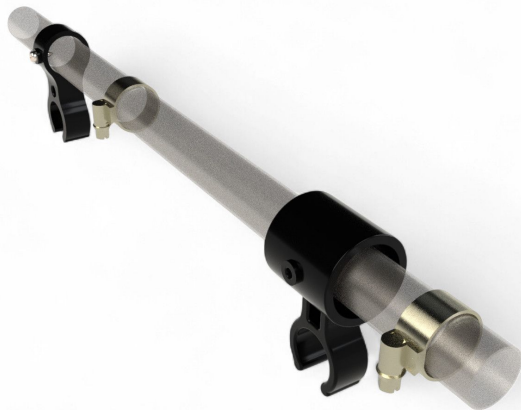

# Verzögerungsset-TGU - VPE: = 100 Stk.

Artikelnummer: 22000109

## Beschreibung

- **Einsatzbereich:** Regulierung der Bahnenbreite in Gewächshäusern mit kleinem letzten Binderabstand
- **Material:** Hochwertige Komponenten für zuverlässige Funktion
- **Funktion:** Verhindert Beschädigungen des Antriebsdrahtseils
- **Besonderheit:** Besteht aus einer Kreuzklammer 19.20, einer Gleitklammer 19.25 und zwei Schlauchschellen
- **Verpackungseinheit:** 100 Stück

Das **Verzögerungsset-TGU** dient in Gewächshäusern mit kleinerem letzten Binderabstand zur Regulierung der geringeren Bahnenbreite. Es verhindert in dieser Anwendung, dass das Antriebsdrahtseil beschädigt wird und zeichnet sich durch extreme Zuverlässigkeit und Langlebigkeit aus.

Das Set besteht aus einer Kreuzklammer 19.20, einer Gleitklammer 19.25 und zwei Schlauchschellen, die eine sichere und stabile Befestigung gewährleisten.