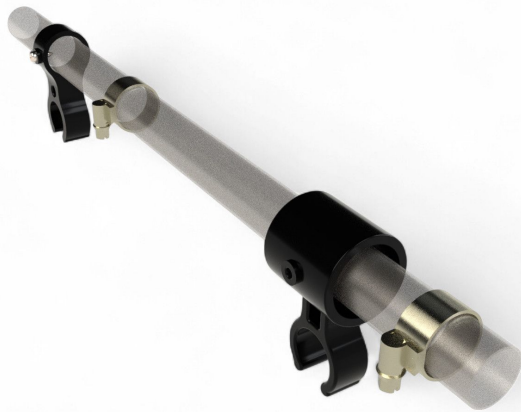

Übersicht

Verzögerungsset-TGU - VPE: = 100 Stk.

Artikelnummer: 22000109

Optionen

VPE (Stk.)