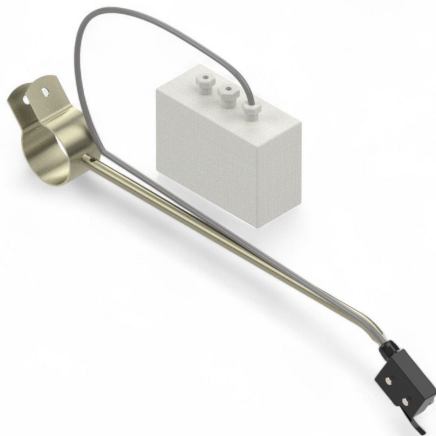

# Kontrollbox mit Endschalter für Folienaufblassysteme

Artikelnummer: 35054000

Image

TGU GmbH & Co. KG  
Joseph-Monier-Str. 2  
48268 Greven  
Deutschland

Kontakt:  
Telefon: +49 2575/95587-  
15  
Fax: +49 2575/95587-87  
E-Mail: info@tgu-shop.com

## Beschreibung

- **Einsatzbereich:** Steuerung der Luftbefüllung von Doppelfolien in Gewächshäusern
- **Funktionsweise:** Endschalter reagiert auf die Füllmenge der Doppelfolie
- **Spannung:** 12-Volt-Schutzkleinspannung für hohe Arbeitssicherheit
- **Material:** Hochwertige Kunststofffertigung, wasserfest und resistent gegen Umwelteinflüsse
- **Kompatibilität:** Funktioniert unabhängig von Zeitschalt-Funktionen und ist mit den meisten marktüblichen Aufblssystemen kompatibel

Die **Kontrollbox mit Endschalter für Folienaufblssysteme** ermöglicht eine zuverlässige Steuerung der Luftbefüllung von Doppelfolien in Gewächshäusern. Der Endschalter wird durch den Kontakt mit der Doppelfolie aktiviert, sobald eine bestimmte Füllmenge erreicht ist.

Dank der hochwertigen Kunststofffertigung ist die Kontrollbox wasserfest und besonders resistent gegen ungünstige Umwelteinflüsse wie Insekten. Die 12-Volt-Schutzkleinspannung sorgt für hohe Arbeitssicherheit.