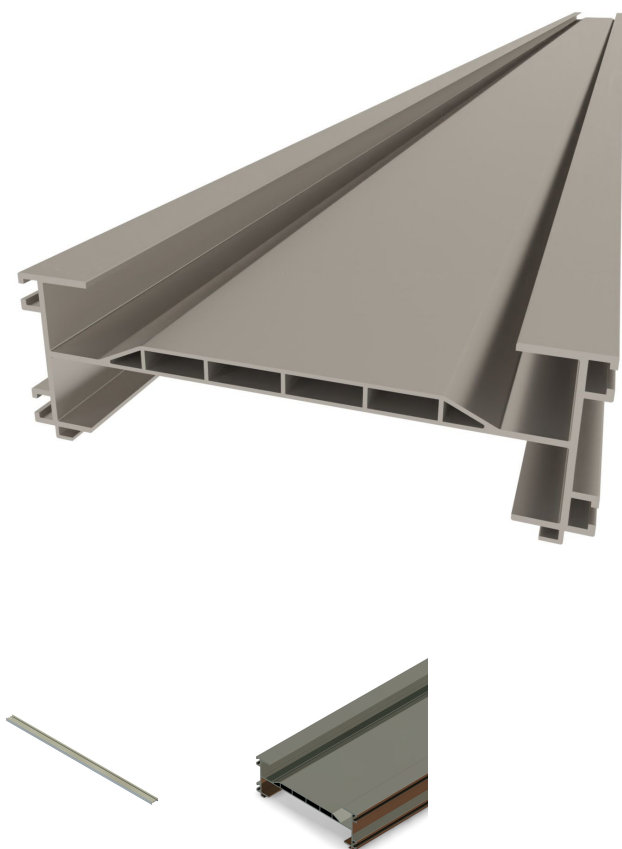

Übersicht

Tower Roller Plus Führungsprofil L=5,0 m

Artikelnummer: 37023711

Optionen

Länge (cm)

400

500

600

Beschreibung

- **Einsatzbereich:** Führung der Motorkonsole und stabilisierendes Gegengewicht im Tower Roller Plus System
- **Material:** Aluminium für hohe Stabilität und Korrosionsbeständigkeit
- **Länge:** 5000 mm
- **Besonderheiten:** Einschubmöglichkeit für eine Kunststoff-Abdeckung zum Schutz vor Verletzungen

Das **Tower Roller Plus Führungsprofil** dient im Tower Roller Plus System zur sicheren Führung der Motorkonsole und als stabilisierendes Gegengewicht. Es ist mit einer Einschubmöglichkeit für eine Kunststoff-Abdeckung ausgestattet, die zusätzlichen Schutz vor Verletzungen bietet.

Das einteilige Profil ist einfach zu montieren und eignet sich ideal für lange Rollschirmanlagen. Dank der hochwertigen Aluminiumkonstruktion bietet es eine hohe Stabilität und Korrosionsbeständigkeit.