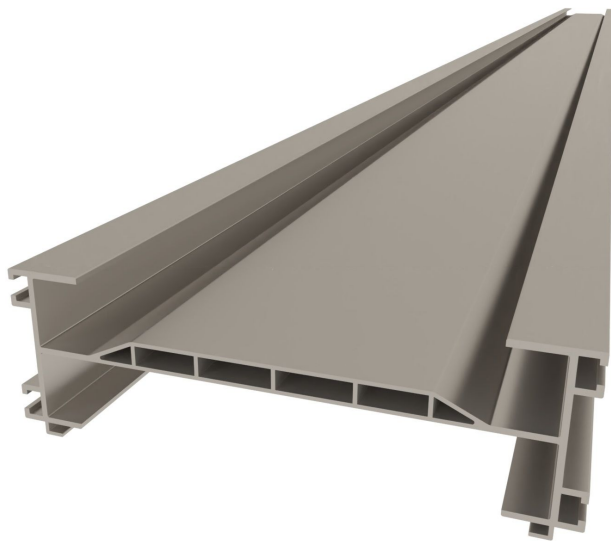

Übersicht

Tower Roller Plus Führungsprofil L=5,0 m

Artikelnummer: 37023711

Optionen

Länge (cm)

400

500

600