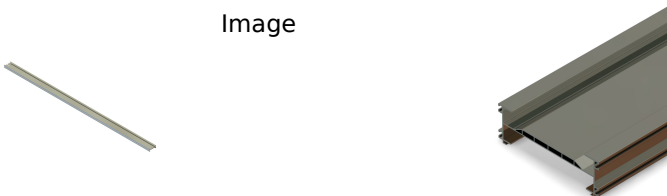

Übersicht

Tower Roller Plus Führungsprofil L=5,0 m

Artikelnummer: 37023711

Optionen

Länge (cm)

400

500

600

Image