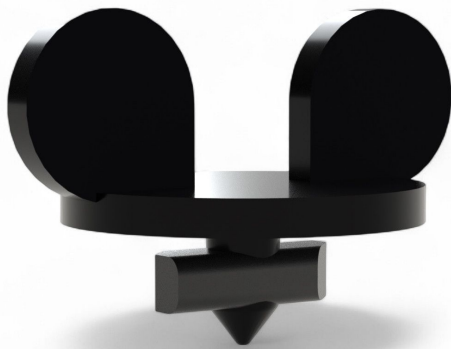

Übersicht

Snapper 1,5 - VPE: = 1000 Stk.

Artikelnummer: 22000110