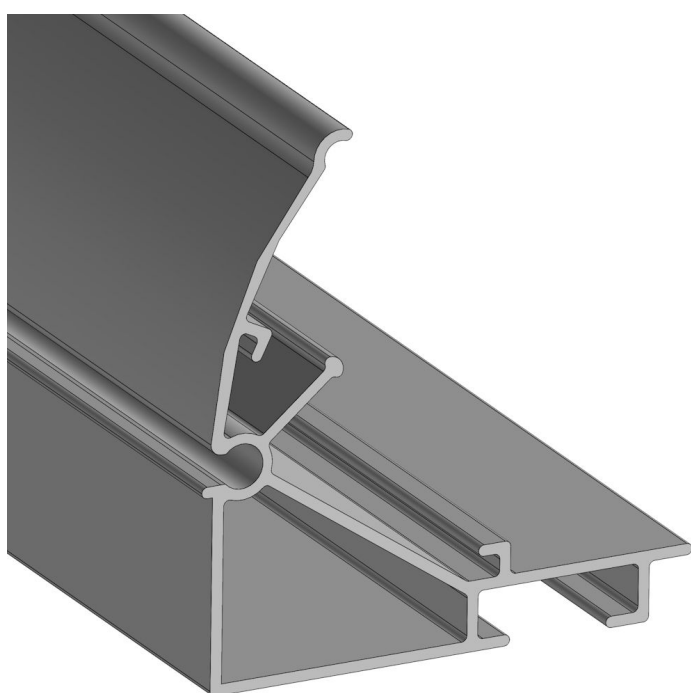

# Screenprofil I Länge: 6,40 m - lose

Artikelnummer: 37000640

## Beschreibung

- **Einsatzbereich:** Gewebetransport in aufgelegten Schattierungsanlagen
- **Material:** Hochwertiges Aluminium für Stabilität und Langlebigkeit
- **Montage:** Aufnahme für Gummilippe zur sicheren Befestigung

Das **Screenprofil I** ist ein essenzielles Bauteil für Schattierungsanlagen in Gewächshäusern. Es dient als Führungselement für das Gewebe und sorgt für eine gleichmäßige Bewegung innerhalb der Anlage.

Dank der Fertigung aus hochwertigem Aluminium ist das Profil besonders widerstandsfähig gegenüber Umwelteinflüssen und bietet eine lange Lebensdauer. Die integrierte Aufnahme für die Gummilippe ermöglicht eine sichere und stabile Befestigung des Gewebes.