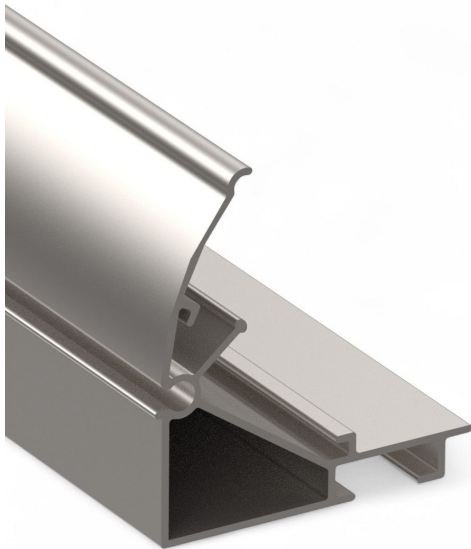

Übersicht

Screenprofil I Länge: 6,40 m - lose

Artikelnummer: 37000640

Optionen

VPE

Bund

lose

TGU GmbH & Co. KG
Joseph-Monier-Str. 2
48268 Greven
Deutschland

Das **Screenprofil I** ist ein essenzielles Bauteil für Schattierungsanlagen in Gewächshäusern. Es dient als Führungselement für das Gewebe und sorgt für eine gleichmäßige Bewegung innerhalb der Anlage.

Dank der Fertigung aus hochwertigem Aluminium ist das Profil besonders widerstandsfähig gegenüber Umwelteinflüssen und bietet eine lange Lebensdauer. Die integrierte Aufnahme für die Gummilippe ermöglicht eine sichere und stabile Befestigung des Gewebes.

In speziellen Anwendungen kann das Screenprofil auch für aufgehängte Schattierungsanlagen genutzt werden, wodurch es flexibel einsetzbar ist.