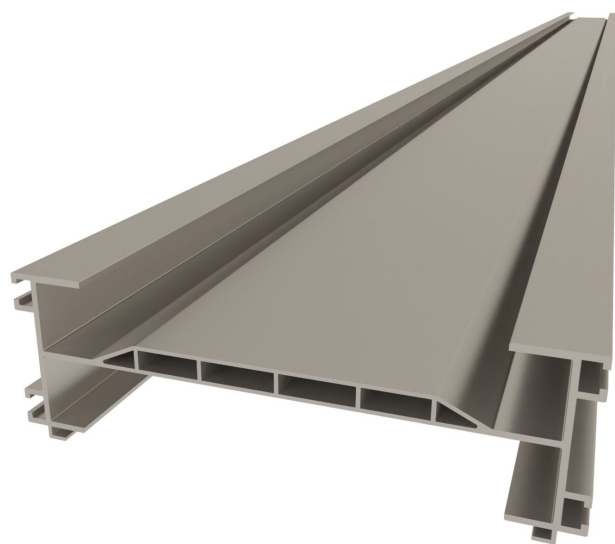

Übersicht

Tower Roller Plus Führungs-Profil L= 4,0 m

Artikelnummer: 37023710

Optionen

Länge (cm)

400

500

600

Beschreibung

- **Einsatzbereich:** Führung der Motorkonsole und stabilisierendes Gegengewicht im Tower Roller Plus System
- **Material:** Aluminium für hohe Stabilität und Korrosionsbeständigkeit
- **Länge:** 4000 mm
- **Besonderheiten:** Einschubmöglichkeit für eine Kunststoff-Abdeckung zum Schutz vor Verletzungen

Das **Tower Roller Plus Führungs-Profil** dient im Tower Roller Plus System zur sicheren Führung der Motorkonsole und als stabilisierendes Gegengewicht. Es ist mit einer Einschubmöglichkeit für eine Kunststoff-Abdeckung ausgestattet, die zusätzlichen Schutz vor Verletzungen bietet.

Das einteilige Profil ist einfach zu montieren und eignet sich ideal für lange Rollschirmanlagen. Dank der hochwertigen Aluminiumkonstruktion bietet es eine hohe Stabilität und Korrosionsbeständigkeit.