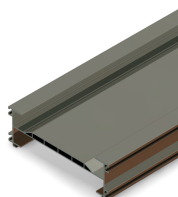

Übersicht

Tower Roller Plus Führungs-Profil L= 4,0 m

Artikelnummer: 37023710

Optionen

Länge (cm)

400

500

600

Image